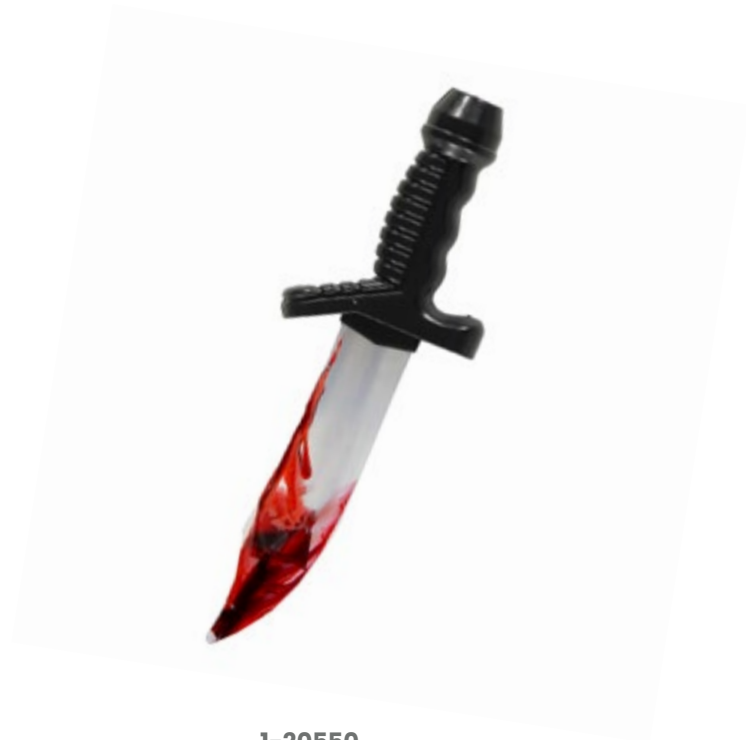

66 cm

(prev. 844201-55)

1-20517

Extended Devil Fork

41 cm, 3 pcs

1-20550

Bleeding Knife

25 cm